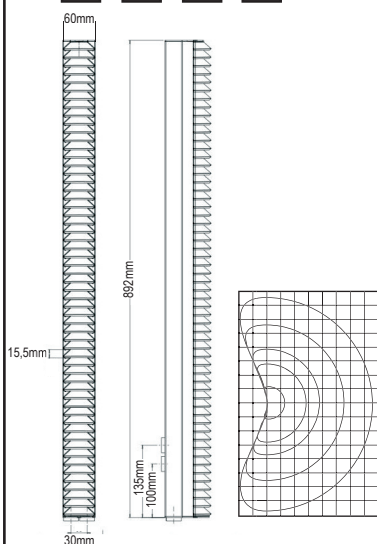

Stepline

IP55 KI 1 C3 CE

Koncept:

Armatur til belysning af "gulvflade". Den specielle visirafskærmning hindrer ubehagsblænding. Lyskilde er fremrykket i afskærmning, således dækker lysfordelingen 200° horisontalt, herved afstemmes luminans på tilstødende væg med armaturets egenluminans ved indmuring.

Lyskilde:

21W eller 39W T5 - anbefalet lysrørskarve 83. Min. starttemperatur -15°C, ved lavere temperature bør armaturet brænde konstant.

Materiale:

Armaturhus i rustfrit stål (1,4308). Visirafskærmning i kokillestøbt aluminium. Begge dele lakeret med polyester pulver dækfarve. Kombi HF spole.

Montering:

Som balusterarmatur på rækværk, på- eller indbygningsarmatur. Min.udskæringsmål for indbygning: D/B/H 60x62x894mm. Alle flader skal være plane. 2 stk. monteringshul Ø 5mm på bagside, centerafstand 790mm. Mulighed for sløjfning (maks. 3x2,5°).

Typebetegnelse:

21/39W T5, tilgang bagside, mat sølv tekstur	82-0100
21/39W T5, tilgang bagside, DB 703	82-0102
21/39W T5, tilgang bund, mat sølv tekstur	82-0103
21/39W T5, tilgang bund, DB 703	82-0104